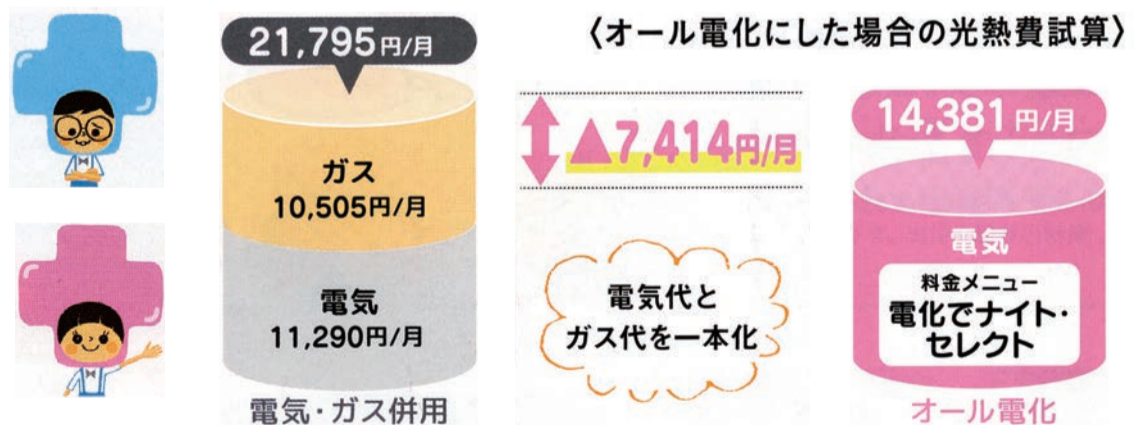

パワフル給湯
パワフルなシャワーがうれしい！
爽快な使い心地に。

取水窓をバカッと開けて、
非常用取水栓のハンドルを
まわすだけの簡単操作。
もしもの時にとても便利な進化です。

約49% off

積算見積価格
1,070,850円(税込)

標準工事費込 ※2
542,000円(税込) ※3

●経産省：給湯省エネ事業により
エコキュートに5万円の補助金あり！

補助金適用で、実質
492,000円(税込)

三菱 CS-G321MS

お買い得!

- 上面グリル操作 グリルの操作パネル部も上面にあるので、さらにラクラク。メニューの選択や火力の設定なども立ったままでおこなえます。
- 独立切タイマー タイマーが3つの熱源で同時に使える便利さ！※火力が2以下は最大5時間まで設定可能。(火力3以上は90分)
- 水無し両面自動焼き 水無し両面自動焼きだからおいしい！しかもお手入れもカンタン。
- 火加減クッキリサイン 9段階の火力サインでクッキリと表示。調節した火力をランプでお知らせします。

エコキュート、IHクッキングヒーター共に各メーカー取り扱っております。ご相談下さい。

オール電化なら8.8万円もおトクに♪

〈試算条件〉
電気・ガス併用：[電気]九州電力「スマートファミリープラン」料金(2023年4月1日実施)40A・使用量420kWh/月、2年契約割引(▲777円/年)のひと月相当額(▲64円/月)を含みます。
[ガス]西部ガス「家庭用高効率給湯器契約45MJ地区」料金(2021年4月1日実施)料金表C、使用量41㎡/月(給湯35㎡、調理6㎡)
オール電化：[電気]九州電力「電化でナイト・セレクト」(2023年4月1日実施)、電気6kW・使用量610kWh/月(平日昼間(夏冬)：115kWh、平日昼間(春秋)：56kWh、休日昼間(夏冬)：90kWh、休日昼間(春秋)：44kWh、夜間：305kWh)
(注)電気は、消費税等相当額、燃料費等調整額(2023年5月：▲0.20円/kWh)および再生可能エネルギー発電促進賦課金(2023年度：1.40円/kWh)を含みます。
ガスは、消費税等相当額、原料費調整額(2023年5月：5.55円/㎡)を含みます。